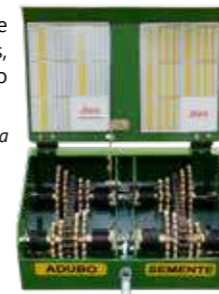

A Prima é dotada de rodado de transporte que proporciona um deslocamento mais rápido e prático. O sistema é robusto e flexível gerando o melhor custo/benefício.

PRIMA SEMENTES

Reservatório de sementes

Confeccionado em chapa de aço carbono, possui grande capacidade de carga, gerando maior autonomia de trabalho com a máquina.

*A capacidade pode variar de acordo com a densidade do produto.

Reservatório de pastagem

A Prima possui como opcional o reservatório de pastagem, que proporciona a semeadura de forrageiras como sementes miúdas (trevo, alfafa, brachiária, comichão, etc).

Caixa de transmissão

Fácil acesso a caixa de transmissão, que é composta por conjuntos de engrenagens que possibilitam a troca rápida sem o uso de ferramentas. Sua transmissão é tracionada pelos rodados da máquina através de correntes de rolos. Possui sistema independente para fertilizantes e sementes, possibilitando o desligamento de um destes dois sistemas.

* Para os modelos de Prima Mecânica

Topper 5500 SL

Controlador completo para Agricultura de Precisão, 100% tecnologia brasileira, criado e desenvolvido pela Stara. Integrado com o sistema DGPS e com regulagem instantânea de vazão (taxa variável ou taxa fixa).