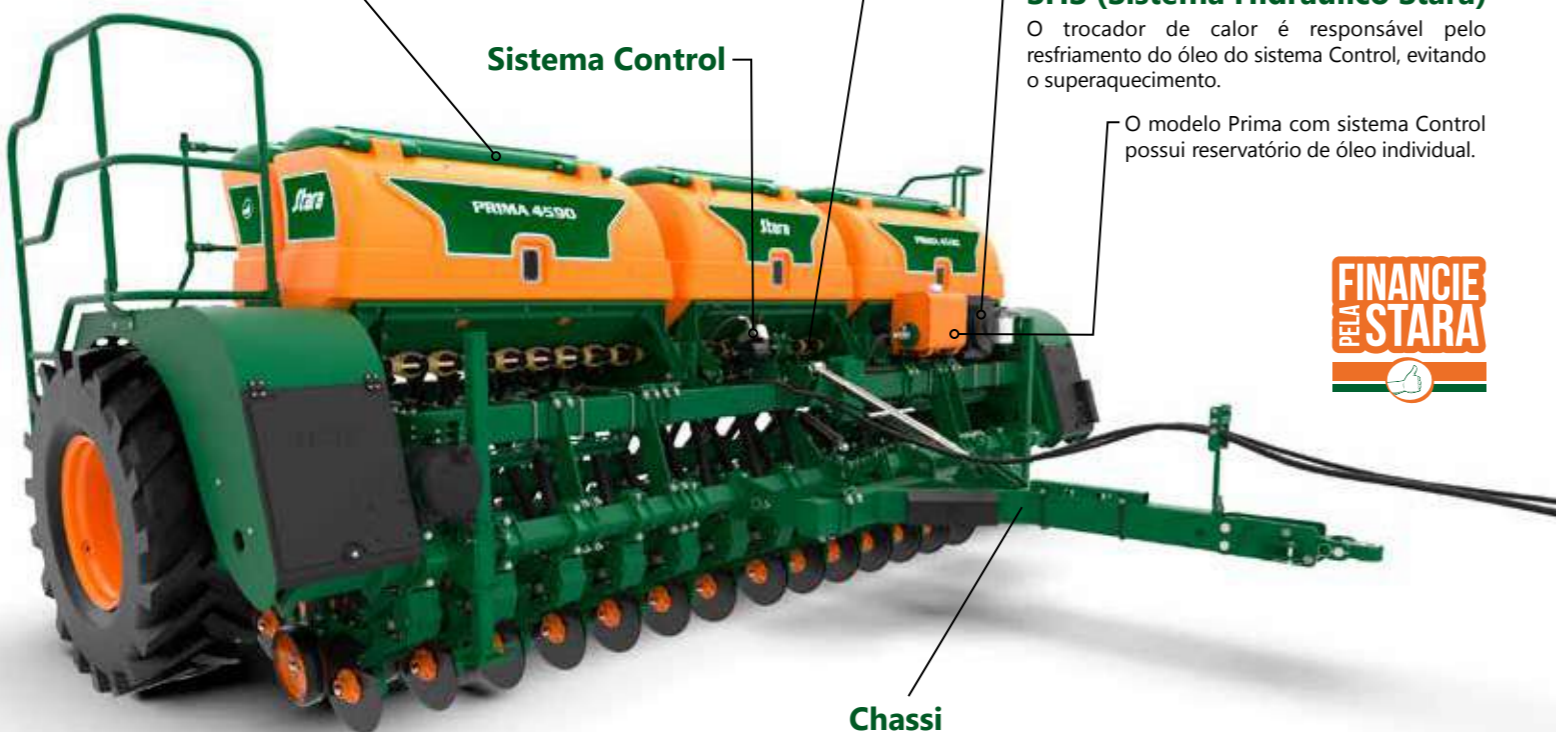

Distribuição de fertilizantes

Para a distribuição de fertilizantes é utilizado o sistema Fertisystem com rosca sem-fim e eixo rotativo, o qual garante uniformidade na distribuição de fertilizantes.

SHS (Sistema Hidráulico Stara)

O trocador de calor é responsável pelo resfriamento do óleo do sistema Control, evitando o superaquecimento.

O modelo Prima com sistema Control possui reservatório de óleo individual.

Sistema Control

Chassi

A Prima é dotada de rodado de transporte que proporciona um deslocamento mais rápido e prático. O sistema é robusto e flexível gerando o melhor custo/benefício.

PRIMA SEMENTES

Reservatório de sementes

Confeccionado em chapa de aço carbono, possui grande capacidade de carga, gerando maior autonomia de trabalho com a máquina.

* Para os modelos de Prima Mecânica

Topper 5500 SL

Controlador completo para Agricultura de Precisão, 100% tecnologia brasileira, criado e desenvolvido pela Stara. Integrado com o sistema DGPS e com regulagem instantânea de vazão (taxa variável ou taxa fixa).