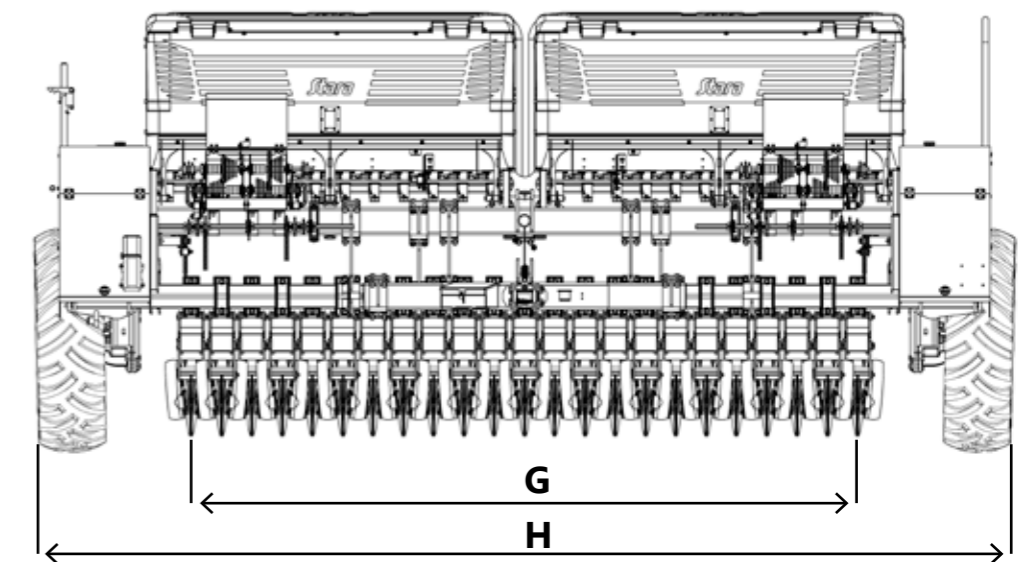

A haste sulcadora contém material especial com espessura de 10 mm que proporciona menos revolvimento do solo.

👍 Especificações Técnicas

Modelo	Prima 3910	Prima 4250	Prima 4590
Espaçamento padrão			
24 linhas x 17 cm	26 linhas x 17 cm	28 linhas x 17 cm	
9 linhas x 45 cm	-	11 linhas x 45 cm	
Largura útil			
3,91 m	4,25 m	4,59 m	
*Potência requerida			
108 cv	120 cv	132 cv	
Pneus			
14.9" x 24" 8 lonas	14.9" x 24" 8 lonas	14.9" x 24" 8 lonas	
Capacidade de sementes			
777 kg	839 kg	910 kg	
Capacidade de fertilizantes			
1.576 kg	1.728 kg	1.875 kg	
Velocidade de operação			
**6 a 8 km/h	**6 a 8 km/h	**6 a 8 km/h	
***4 a 6 km/h	***4 a 6 km/h	***4 a 6 km/h	
Peso aproximado			
4.790 kg	5.245 kg	5.500 kg	
Medida G			
3,91 m	4,25 m	4,59 m	
Medida H			
5,51 m	5,86 m	6,21 m	
Medida I			
2,55 m	2,55 m	2,55 m	
Medida J			
2,30 m	2,30 m	2,30 m	
Medida K			
4,50 m	4,50 m	4,50 m	

👍 Especificações Técnicas

Modelo	Prima Sementes 4590
Espaçamento padrão	28 linhas x 17 cm
Largura útil	4,59 m
*Potência requerida	132 cv
Pneus	14.9" x 24" 8 lonas
Capacidade de sementes	1.875 kg
Velocidade de operação	**6 a 8 km/h ***4 a 6 km/h
Peso aproximado	5.500 kg

* As potências variam em função do tipo de solo, umidade e profundidade de trabalho

**Soja e sementes finas

***Milho

Prima vista frontal

Prima vista lateral