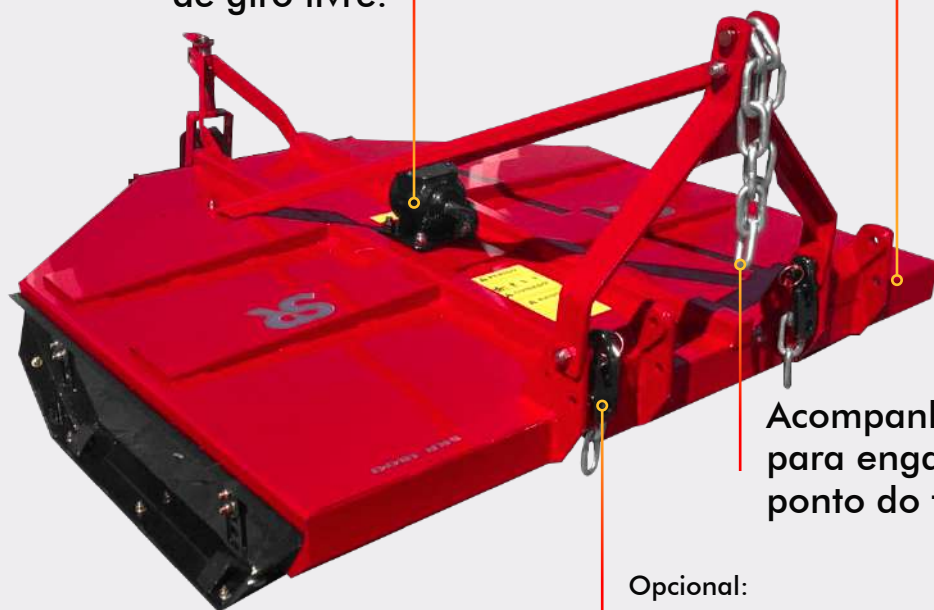

Tecnologia ao alcance do produtor

Roçadeira
Hidráulica

ROÇADEIRA HIDRÁULICA

Possuímos uma linha de roçadeiras prática e versátil. Indicada para a roçada de diversos tipos de vegetações. Ideal para a limpeza de pomares, canteiros, margens de rodovias e outros.

Construídas em chassi robusto, com transmissão direta, embreagem, sistema de giro livre, caixa banhada a óleo e defletor traseiro. Possui ainda regulagem de altura lateral, regulagem de altura na roda e sistema de deslocamento lateral para trabalhos próximos a cercas e obstáculos.

Roda reguladora de profundidade.

Defletores de proteção traseiros.

Esquis laterais com regulagem de altura.

Reforços na parte superior do chassi.

Caixa de transmissão reforçada com dentes helicoidais em banho de óleo, com sistema de giro livre.

Cabeçalho deslocável permitindo trabalho próximo a cercas, encostas, etc.

Acompanha corrente para engate no terceiro ponto do trator.

Opcional:
Kit correntes para substituição das facas para trabalho em locais com muitas pedras.